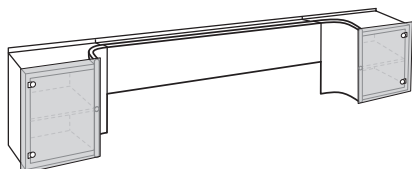

Auronde nachtkastelement (met lichtunit) laag 557 en hoog 558 - bestelcode 557 (laag) en 558 (hoog)

Het nachtkastelement bestaat uit stalen nachtkastjes in de kleur aluminium met matglazen deurtjes. Het geheel is afgewerkt met gelaagd beukenhouten achterdeel en hoekdelen. De lichtunit is verwerkt in het middenpaneel en geeft sfeerlicht. Bediening d.m.v. een aanraakschakelaar. MR11 halogeen reflectorlamp (gesloten) 12V x 10W; lampvoet G4 (GU4); lichtuitvalshoek 30°; aluminium coating

Kleuren : zie pagina 3.

Het nachtkastelement is ook leverbaar zonder lichtunit.

Nachtkastelement* laag 557 voor Auronde 1000

Breed : bedbreedte + 86 cm
Hoog : 56 cm achterwand; 22,5 cm tussenpaneel
Diep : paneel 10 cm; kastje 23 cm

Nachtkastelement* hoog 558 voor Auronde 1500 en 2000

Breed : bedbreedte + 86 cm
Hoog : 69 cm achterwand; 35 cm tussenpaneel
Diep : paneel 10 cm; kastje 23 cm

	laag 557 met lichtunit		laag 557 zonder lichtunit		hoog 558 met lichtunit		hoog 558 zonder lichtunit	
	beits/vollak	hoogglans	beits/vollak	hoogglans	beits/vollak	hoogglans	beits/vollak	hoogglans
Breedte								
120/140/160/180/200	1.395,-	1.930,-	1.015,-	1.550,-	1.495,-	2.030,-	1.115,-	1.650,-

* Combinatie met Auronde Deelbaar is niet mogelijk. Bedlamp Aureo is niet toepasbaar in combinatie met Auronde nachtkastelement 557 en 558.