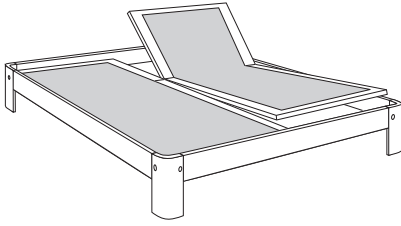

Ontwerp: Frans de la Haye

Bedomranding van gelaagd beukenhout.

Hoogte bedomranding : 34,5 cm  
 Buitenwerkste afmetingen : breedte + 4 cm  
 : lengte + 4 cm

Lighoogte met AVS spiraalbodem  
 en AVS Adagio matras : 47 cm