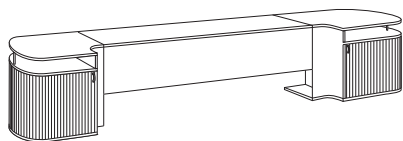

Auronde achterwand hoog 553 en laag 554 - bestelcode 553 (hoog) en 554 (laag)

Ontwerp: Frans de la Haye

Achterwand* hoog 553 voor Auronde 1000, 1500 en 2000

Breed : bedbreedte + 106 cm
Hoog : 61,5 cm
Diep : paneel 20 cm; ellips kastje 32,5 cm

De kleur van de achterplaat en het asje in de achterwand 553 is afhankelijk van de gekozen houtkleur:

kersen, wengé : carbon black
overige kleuren : aluminium
bij keuze voor zwarte roldeuren : carbon black

hoog 553