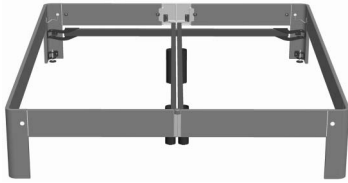

Auronde Deelbaar - bestelcode AURDB

Alleen voor Auronde 1500 en 2000

Maten : breedte 160/180/200 x lengte 200/210/220
Kleuren : zie pagina 3.

De Auronde Deelbaar is een complete Auronde met de mogelijkheid om het bed heel eenvoudig uit elkaar en naar elkaar toe te rijden. Het bed is aan het hoofden voeteneind voorzien van een koppelsysteem. De koppeling aan het hoofdeind houdt de bedden bij elkaar. Aan het voeteneind kan het systeem worden losgekoppeld, waarna de bedden uit elkaar kunnen worden gereden. Dit zorgt voor extra gemak tijdens het opmaken van het bed en het schoonhouden van de slaapkamer. Met één simpele klik zitten ze ook weer aan elkaar.