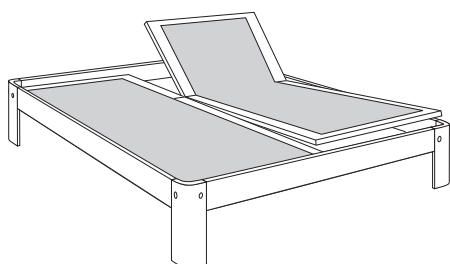

Auronde 1500 - bestelcode AURONDE

Ontwerp: Frans de la Haye

Bedomranding van gelaagd beukenhout.

Hoogte bedomranding : 41,5 cm
Buitenwerkste afmetingen : breedte + 4 cm
: lengte + 4 cm

Lighoogte met AVS spiraalbodem en AVS Adagio matras : 53,5 cm

Houtkleuren : zie pagina 3

Beits/vollak	met vlakke spiraalbodem AVS type 411			met verstelbare spiraalbodem AVS type 433 Automat			met elektrisch verstelbare spiraalbodem AVS type 455 Automat E		
Afmeting	190	200/210	220	190	200/210	220	190	200/210	220
80/90	940,-	940,-	970,-	1.140,-	1.140,-	1.190,-	1.390,-	1.390,-	1.440,-
100	940,-	940,-	970,-	1.140,-	1.140,-	1.190,-	1.390,-	1.390,-	1.440,-
120	-	1.115,-	1.145,-	-	1.315,-	1.365,-	-	1.565,-	1.615,-
140	1.115,-	1.115,-	-	1.315,-	1.315,-	-	1.565,-	1.565,-	-
140* (2 ligvlakken)	-	1.335,-	1.395,-	-	1.735,-	1.835,-	-	2.235,-	2.335,-
160/180* (2 ligvlakken)	1.385,-	1.385,-	1.445,-	1.785,-	1.785,-	1.885,-	2.285,-	2.285,-	2.385,-
200* (2 ligvlakken)	1.385,-	1.385,-	1.445,-	1.785,-	1.785,-	1.885,-	2.285,-	2.285,-	2.385,-

Beits/vollak	met elektrisch verstelbare spiraalbodem AVS type 466 Automat 2E			met elektrisch verstelbare spiraalbodem AVS type 477 Electromat			met elektrisch verstelbare spiraalbodem AVS type 488 Electromat E		
Afmeting	190	200/210	220	190	200/210	220	190	200/210	220
80/90	1.590,-	1.590,-	1.640,-	-	1.890,-	1.940,-	-	2.190,-	2.240,-
100	1.590,-	1.590,-	1.640,-	-	1.890,-	1.940,-	-	2.190,-	2.240,-
120	-	1.765,-	1.815,-	-	2.065,-	2.115,-	-	2.365,-	2.415,-
140	1.765,-	1.765,-	-	-	2.065,-	-	-	2.365,-	-
140* (2 ligvlakken)	-	2.635,-	2.735,-	-	3.235,-	3.335,-	-	3.835,-	3.935,-
160/180* (2 ligvlakken)	2.685,-	2.685,-	2.785,-	-	3.285,-	3.385,-	-	3.885,-	3.985,-
200* (2 ligvlakken)	2.685,-	2.685,-	2.785,-	-	3.285,-	3.385,-	-	3.885,-	3.985,-

	meerprijs	
hoogglanslak, alle maten	425,-	
Auronde deelbaar (zie ook p. 8)	450,-	alleen voor 160/180/200x200/210/220

* Deze maat wordt standaard geleverd met twee 1-persoonsspiraalbodems spiraalbodems en een middensteun.