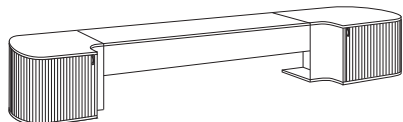

Achterwand* laag 554 voor Auronde 1000

Breed : bedbreedte + 106 cm
Hoog : 48 cm
Diep : paneel 20 cm; ellips kastje 32,5 cm

Kleuren : zie pagina 3.
Beitsstinten : kleur deurtjes toon-op-toon (op verzoek mat zwart)
Vollakkleuren : kleur deurtjes toon-op-toon (op verzoek mat zwart)
Hoogglanskleuren: kleur deurtjes toon-op-toon in vollak (op verzoek mat zwart)

laag 554

Bij afwijkende kleurkeus deurtjes (alle Auronde kleuren) worden de deurtjes apart meegeleverd tegen meerprijs.

	hoog 553		laag 554		Afwijkende kleurkeus deurtjes	
	beits/vollak	hoogglans	beits/vollak	hoogglans		
Breedte						meerprijs
90/100	1.345,-	1.880,-	1.145,-	1.680,-		25,-
120/140/160/180/200	1.395,-	1.930,-	1.195,-	1.730,-		25,-