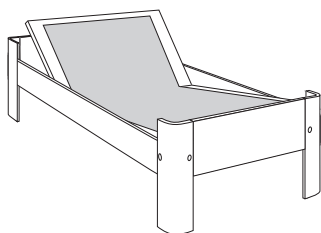

Auronde 3000 - bestelcode A3000

Ontwerp: Frans de la Haye

Bedomranding van gelaagd beukenhout op comforthoogte.

Hoogte bedomranding zijkanten : 48 cm
Hoogte hoofd- en voeteneinde : 62 cm
Buitenwerkste afmetingen : breedte + 4 cm
: lengte + 4 cm

Lighoogte met AVS spiraalbodem en AVS Adagio matras : 61 cm

Houtkleuren : zie pagina 3

Beits/vollak	met vlakke spiraalbodem AVS type 411			met verstelbare spiraalbodem AVS type 433 Automat			met elektrisch verstelbare spiraalbodem AVS type 455 Automat E		
	190	200/210	220	190	200/210	220	190	200/210	220
Afmeting									
90	1.140,-	1.140,-	-	1.340,-	1.340,-	-	1.590,-	1.590,-	-
100	-	1.140,-	-	-	1.340,-	-	-	1.590,-	-

Beits/vollak	met elektrisch verstelbare spiraalbodem AVS type 466 Automat 2E			met elektrisch verstelbare spiraalbodem AVS type 477 Electromat			met elektrisch verstelbare spiraalbodem AVS type 488 Electromat E		
	190	200/210	220	190	200/210	220	190	200/210	220
Afmeting									
90	1.790,-	1.790,-	-	-	2.090,-	-	-	2.390,-	-
100	-	1.790,-	-	-	2.090,-	-	-	2.390,-	-

	meerprijs
hoogglanslak, alle maten	425,-