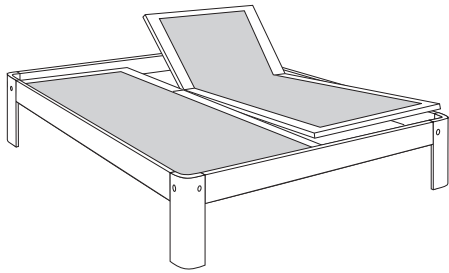

Auronde 2000 - bestelcode AURONDE

Ontwerp: Frans de la Haye

Bedomranding van gelaagd beukenhout.

Hoogte bedomranding : 48 cm
Buitenwerkste afmetingen : breedte + 4 cm
: lengte + 4 cm

Lighoogte met AVS spiraalbodem
en AVS Adagio matras : 61 cm

Houtkleuren : zie pagina 3

Beits/vollak	met vlakke spiraalbodem AVS type 411			met verstelbare spiraalbodem AVS type 433 Automat			met elektrisch verstelbare spiraalbodem AVS type 455 Automat E		
Afmeting	190	200/210	220	190	200/210	220	190	200/210	220
80/90	990,-	990,-	1.020,-	1.190,-	1.190,-	1.240,-	1.440,-	1.440,-	1.490,-
100	990,-	990,-	1.020,-	1.190,-	1.190,-	1.240,-	1.440,-	1.440,-	1.490,-
120	-	1.165,-	1.195,-	-	1.365,-	1.415,-	-	1.615,-	1.665,-
140	1.165,-	1.165,-	-	1.365,-	1.365,-	-	1.615,-	1.615,-	-
140* (2 ligvlakken)	-	1.385,-	1.445,-	-	1.785,-	1.885,-	-	2.285,-	2.385,-
160/180* (2 ligvlakken)	1.435,-	1.435,-	1.495,-	1.835,-	1.835,-	1.935,-	2.335,-	2.335,-	2.435,-
200* (2 ligvlakken)	1.435,-	1.435,-	1.495,-	1.835,-	1.835,-	1.935,-	2.335,-	2.335,-	2.435,-

Beits/vollak	met elektrisch verstelbare spiraalbodem AVS type 466 Automat 2E			met elektrisch verstelbare spiraalbodem AVS type 477 Electromat			met elektrisch verstelbare spiraalbodem AVS type 488 Electromat E		
Afmeting	190	200/210	220	190	200/210	220	190	200/210	220
80/90	1.640,-	1.640,-	1.690,-	-	1.940,-	1.990,-	-	2.240,-	2.290,-
100	1.640,-	1.640,-	1.690,-	-	1.940,-	1.990,-	-	2.240,-	2.290,-
120	-	1.815,-	1.865,-	-	2.115,-	2.165,-	-	2.415,-	2.465,-
140	1.815,-	1.815,-	-	-	2.115,-	-	-	2.415,-	-
140* (2 ligvlakken)	-	2.685,-	2.785,-	-	3.285,-	3.385,-	-	3.885,-	3.985,-
160/180* (2 ligvlakken)	2.735,-	2.735,-	2.835,-	-	3.335,-	3.435,-	-	3.935,-	4.035,-
200* (2 ligvlakken)	2.735,-	2.735,-	2.835,-	-	3.335,-	3.435,-	-	3.935,-	4.035,-

	meerprijs	
hoogglanslak, alle maten	425,-	
Auronde deelbaar (zie ook p. 8)	450,-	alleen voor 160/180/200x200/210/220

* Deze maat wordt standaard geleverd met twee 1-persoonsspiraalbodems spiraalbodems en een middensteun.

Op deze pagina zijn de prijzen opgenomen van de omranding incl. AVS spiraalbodems. Auronde wordt standaard geleverd in combinatie met Auping spiraalbodems. Informatie hierover vindt u in de prijiskaternen 'AVS Spiraalbodems' of 'K2 Spiraalbodems'.