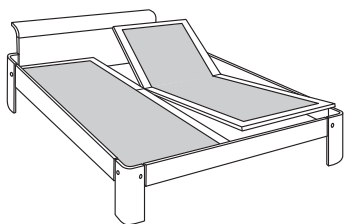

Auronde 1000, 1500 of 2000 met hoofdeinde - bestelcode AURONDE

De Auronde kan uitgebreid worden met een hoofdeinde dat toepasbaar is op de Auronde 1000, 1500 en 2000, en in combinatie met de Auronde achterelementen 555 en 556. Het hoofdeinde komt tussen de Auronde hoekpoten, in plaats van het eindpaneel en is uitgevoerd in gelaagd beukenhout.

Buitenwerkse afmetingen : lengte omranding + 6,5 cm
Hoogte hoofdeinde t.o.v. omranding : omranding + 40 cm
Hoogte hoofdeinde (los deel) : 56 cm

Houtkleuren : zie pagina 3 (niet leverbaar in oude Auronde kleuren)

Genoemde prijzen zijn toeslagen op de totaalprijs van de omranding.

Breedte	i.c.m. Auronde		nabestelling - bestelcode 551H	
	beits/vollak	hoogglanslak	beits/vollak	hoogglanslak
toeslag per stuk 80/90/100	160,-	270,-	315,-	535,-
toeslag per stuk 120/140	175,-	285,-	345,-	565,-
toeslag per stuk 160/180/200	185,-	295,-	370,-	590,-