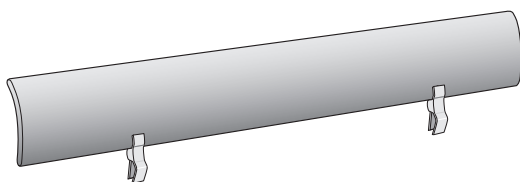

## Cleopatra - bestelcode CLEO

Hoofd- en voeteneind van gelaagd beukenhout, met aluminium poten.

Buitenwerkse afmetingen : breedte + 5 cm  
: lengte + 10 cm

Lighoogte met AVS spiraalbodemp  
en AVS Adagio matras : 53 cm

Houtkleuren : zie pagina 2

**Attentie:**  
**De aangegeven prijzen zijn excl. matrassen, kussen en Cleopatra  
hoofdbord.**

Beits/vollak	met vlakke spiraalbodemp AVS type 411			met verstelbare spiraalbodemp AVS type 433 Automat			met elektrisch verstelbare spiraal- bodemp AVS type 455 Automat E		
	190	200/210	220	190	200/210	220	190	200/210	220
Afmeting	190	200/210	220	190	200/210	220	190	200/210	220
80/90/100	1.200,-	1.200,-	1.230,-	1.400,-	1.400,-	1.450,-	1.650,-	1.650,-	1.700,-
120	-	1.390,-	1.420,-	-	1.590,-	1.640,-	-	1.840,-	1.890,-
140	1.390,-	1.390,-	-	1.590,-	1.590,-	-	1.840,-	1.840,-	-
140* (2 ligvlakken)	-	1.585,-	1.645,-	-	1.985,-	2.085,-	-	2.485,-	2.585,-
160/180/200* (2 ligvlakken)	1.705,-	1.705,-	1.765,-	2.105,-	2.105,-	2.205,-	2.605,-	2.605,-	2.705,-

Beits/vollak	met elektrisch verstelbare spiraal- bodemp AVS type 466 Automat 2E			met elektrisch verstelbare spiraal- bodemp AVS type 477 Electromat			met elektrisch verstelbare spiraal- bodemp AVS type 488 Electromat E		
	190	200/210	220	190	200/210	220	190	200/210	220
Afmeting	190	200/210	220	190	200/210	220	190	200/210	220
80/90/100	1.850,-	1.850,-	1.900,-	-	2.150,-	2.200,-	-	2.450,-	2.500,-
120	-	2.040,-	2.090,-	-	2.340,-	2.390,-	-	2.640,-	2.690,-
140	2.040,-	2.040,-	-	-	2.340,-	-	-	2.640,-	-
140* (2 ligvlakken)	-	2.885,-	2.985,-	-	3.485,-	3.585,-	-	4.085,-	4.185,-
160/180/200* (2 ligvlakken)	3.005,-	3.005,-	3.105,-	-	3.605,-	3.705,-	-	4.205,-	4.305,-

## Cleopatra hoofdbord - bestelcode CLEO (nabestelling bestelcode 101HE)

Hoofdbord van gelaagd beukenhout.

Het hoofdbord wordt d.m.v. beugels gemonteerd op het hoofdeinde.

Hoogte hoofdbord vanaf de grond : 76,5 cm  
Hoogte hoofdbord (los deel) : 24,5 cm